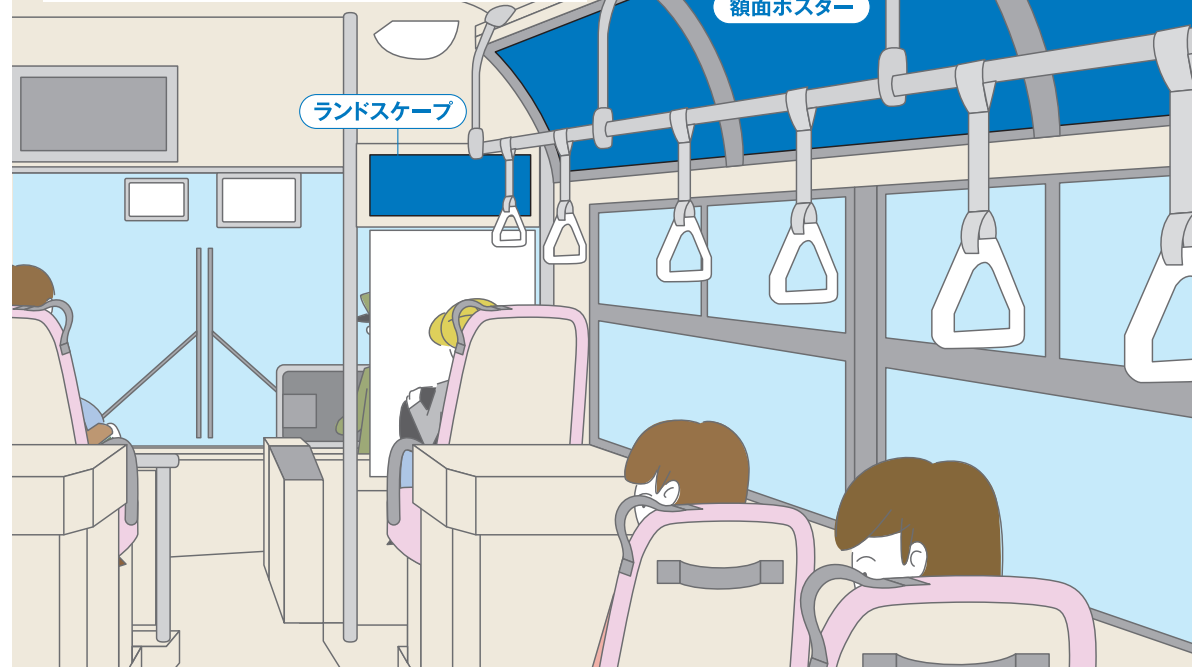

Station media

ビジネスマン、学生、お買い物など多くの人が行き交う
ターミナル駅の構内に、より効果的にPRできる媒体を設置しています。

柱巻き(アドバイザー)

集中貼りポスター

フロア広告

デジタルサイネージ

ステップ広告

駅看板

旗

臨時シート

駅貼りポスター

Station media

Bus media

京都市営バス、京都バスなど京都エリアのバスを中心に
車内・車外の各種媒体をご提案させていただきます。

Train media

ラッピング(フルラッピング／パートラッピング)

パートラッピングの広告スペースは斜線で表示された範囲です。

外側看板(大型／中型／後部)