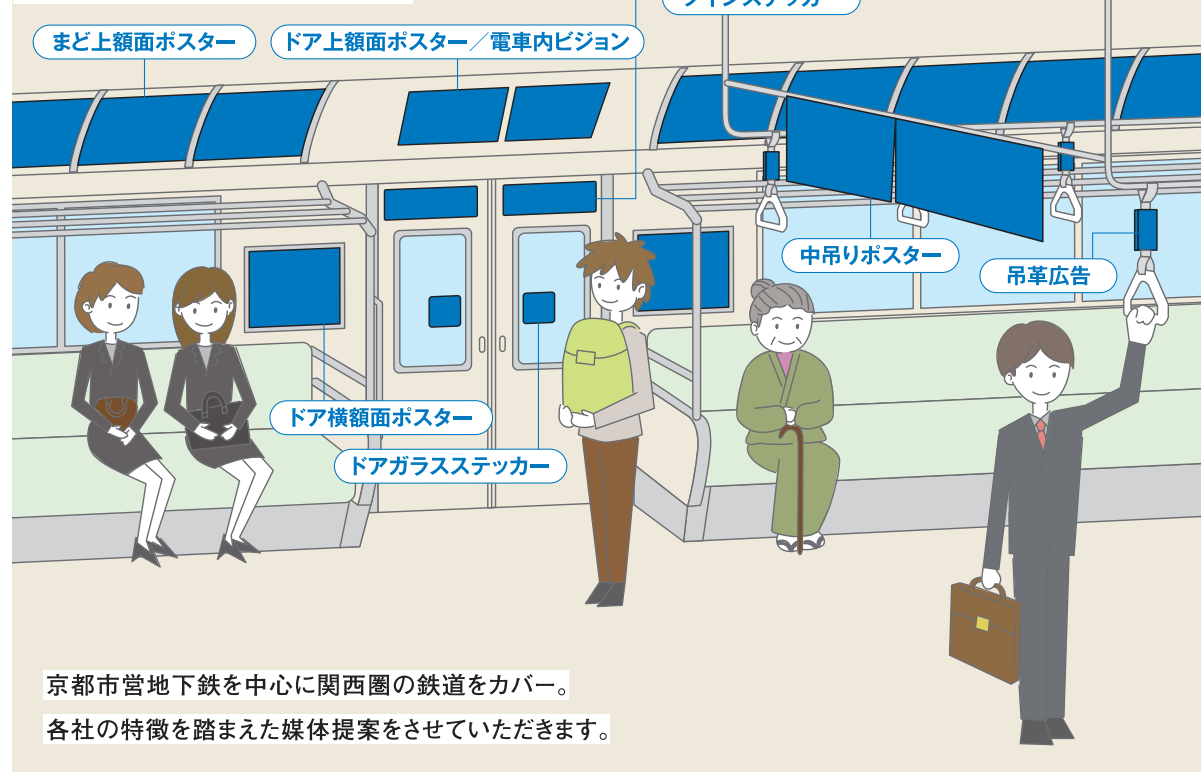

Station media

ビジネスマン、学生、お買い物など多くの人が行き交う
ターミナル駅の構内に、より効果的にPRできる媒体を設置しています。

柱巻き(アドバイザー)

集中貼りポスター

フロア広告

デジタルサイネージ

ステップ広告

駅看板

旗

臨時シート

駅貼りポスター

Station media

Bus media

京都市営バス、京都バスなど京都エリアのバスを中心に
車内・車外の各種媒体をご提案させていただきます。

Train media

ラッピング(フルラッピング／パートラッピング)

パートラッピングの広告スペースは斜線で表示された範囲です。

外側看板(大型／中型／後部)