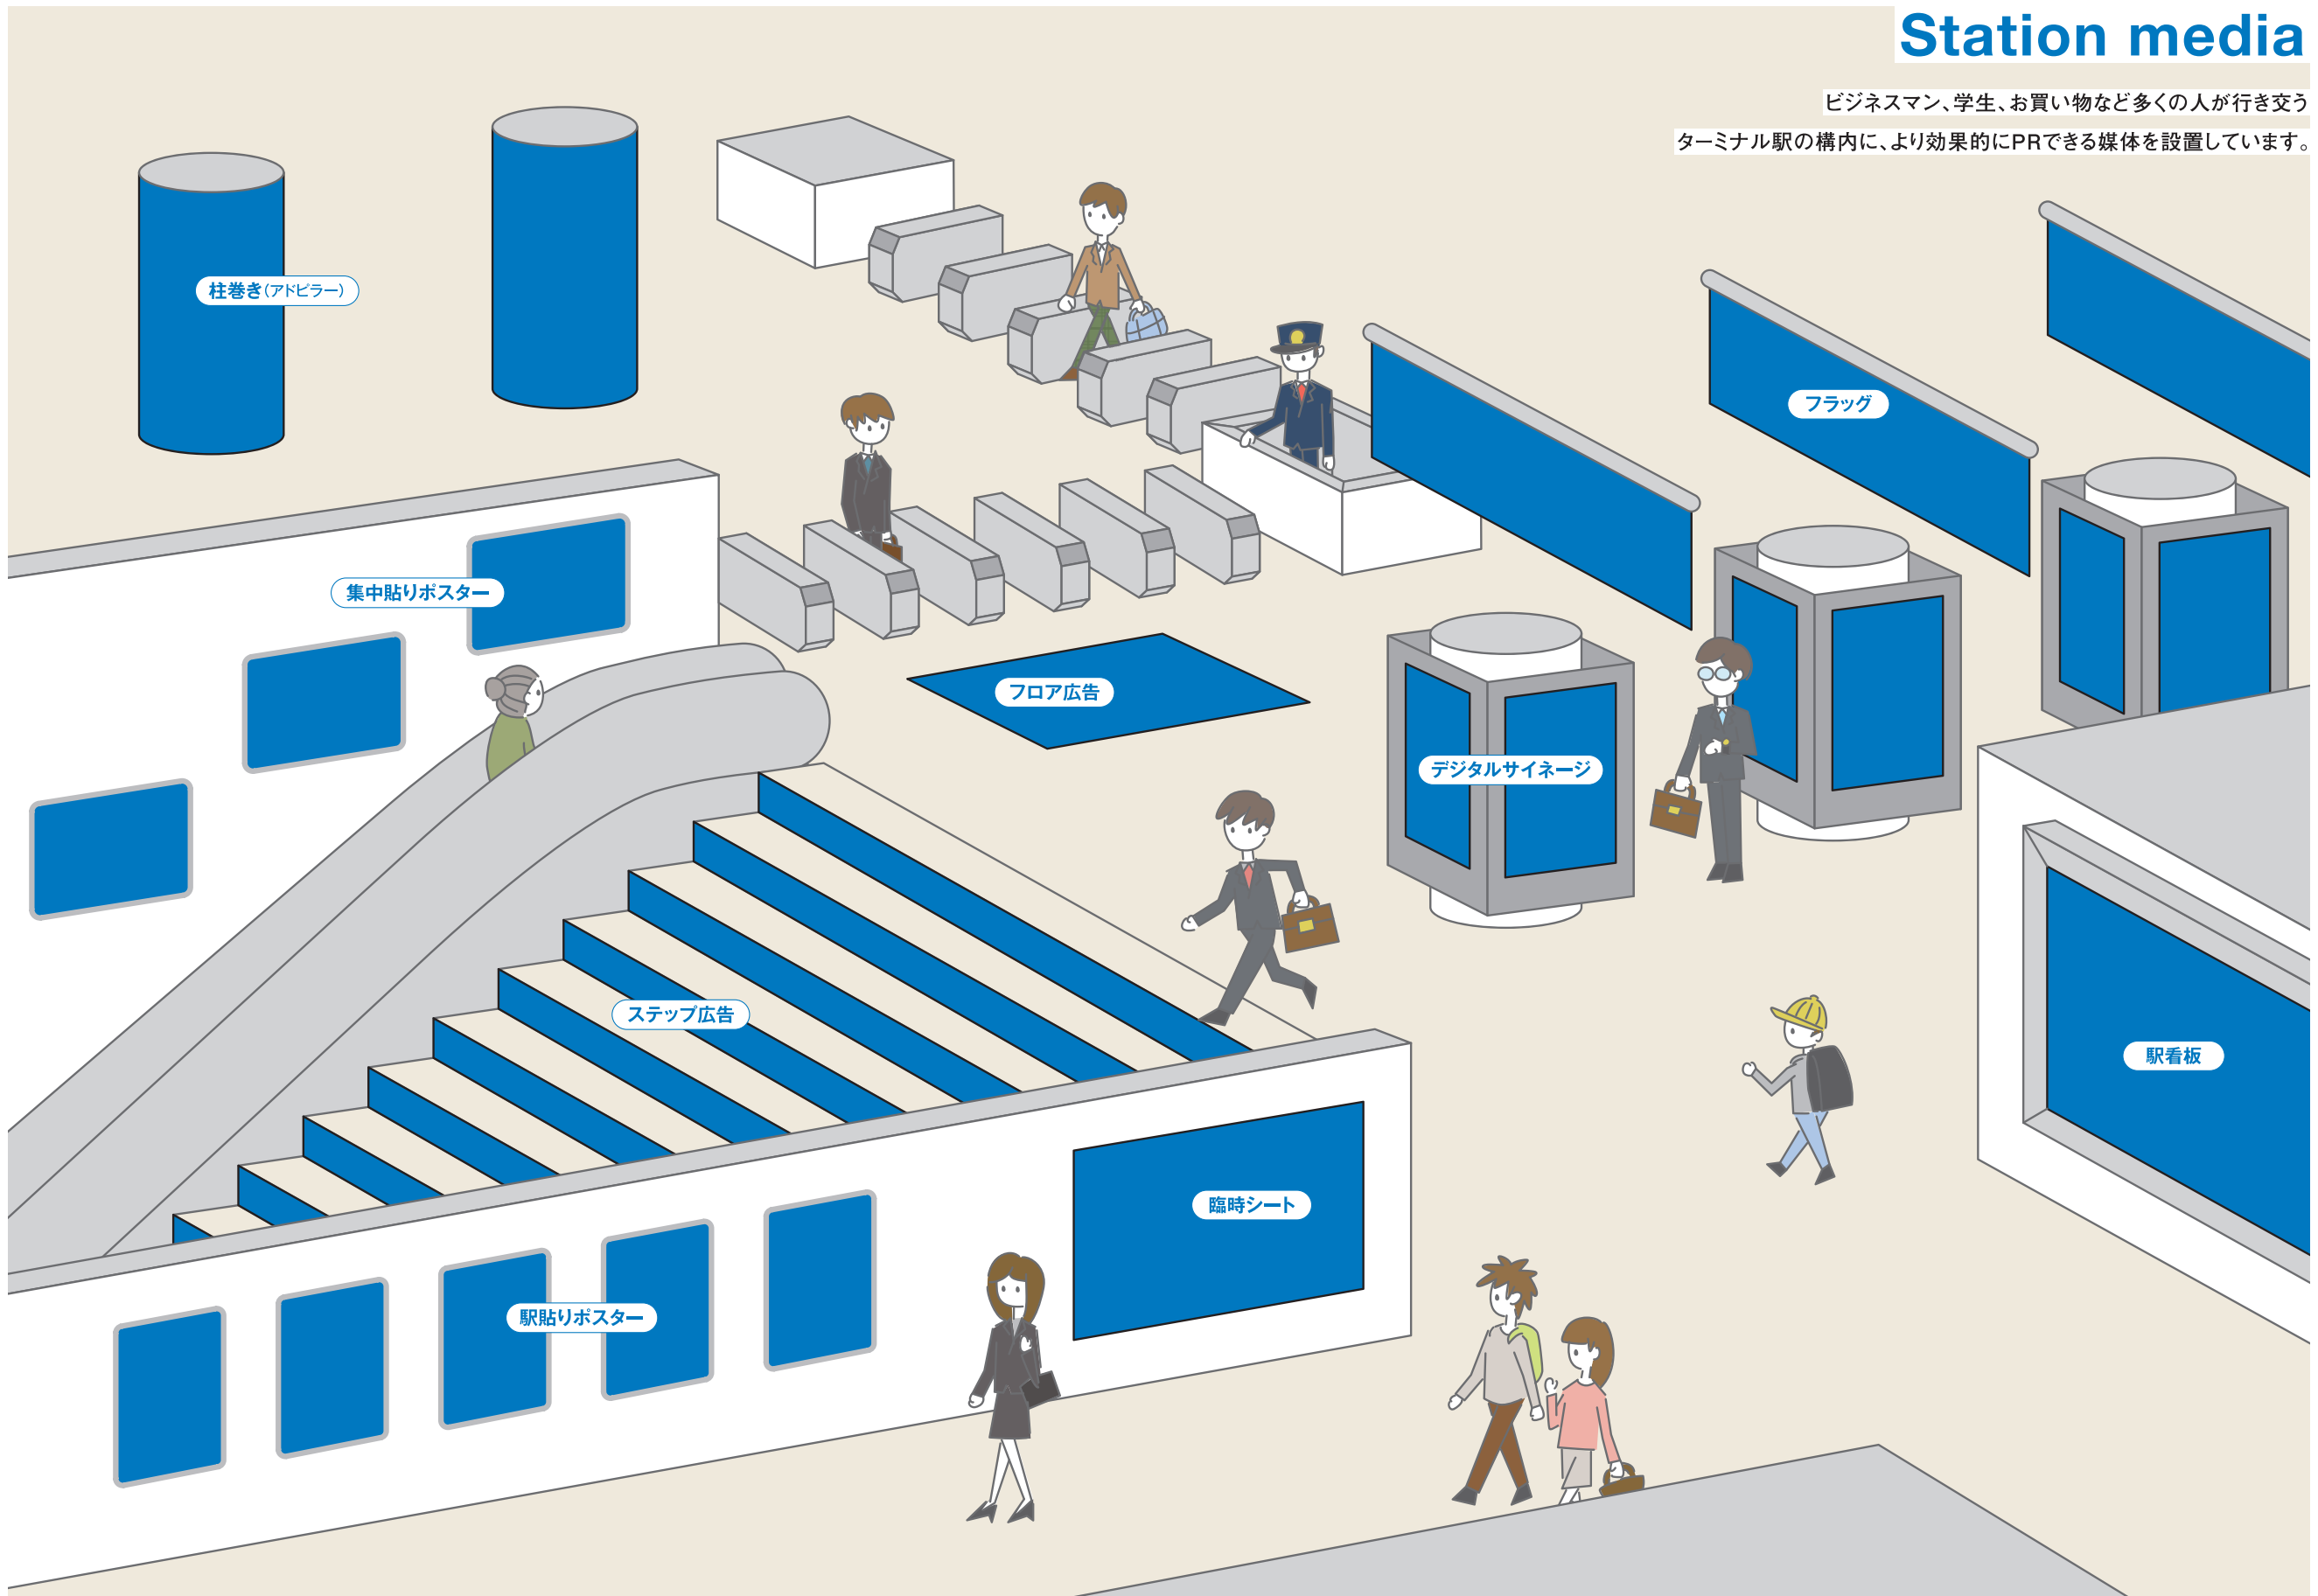

Station media

ビジネスマン、学生、お買い物など多くの人が行き交う
ターミナル駅の構内に、より効果的にPRできる媒体を設置しています。

柱巻き(アドバイザー)

集中貼りポスター

フロア広告

デジタルサイネージ

ステップ広告

駅看板

旗

臨時シート

駅貼りポスター

Station media

Bus media

京都市営バス、京都バスなど京都エリアのバスを中心に
車内・車外の各種媒体をご提案させていただきます。

Train media

ラッピング(フルラッピング／パートラッピング)

パートラッピングの広告スペースは斜線で表示された範囲です。

外側看板(大型／中型／後部)