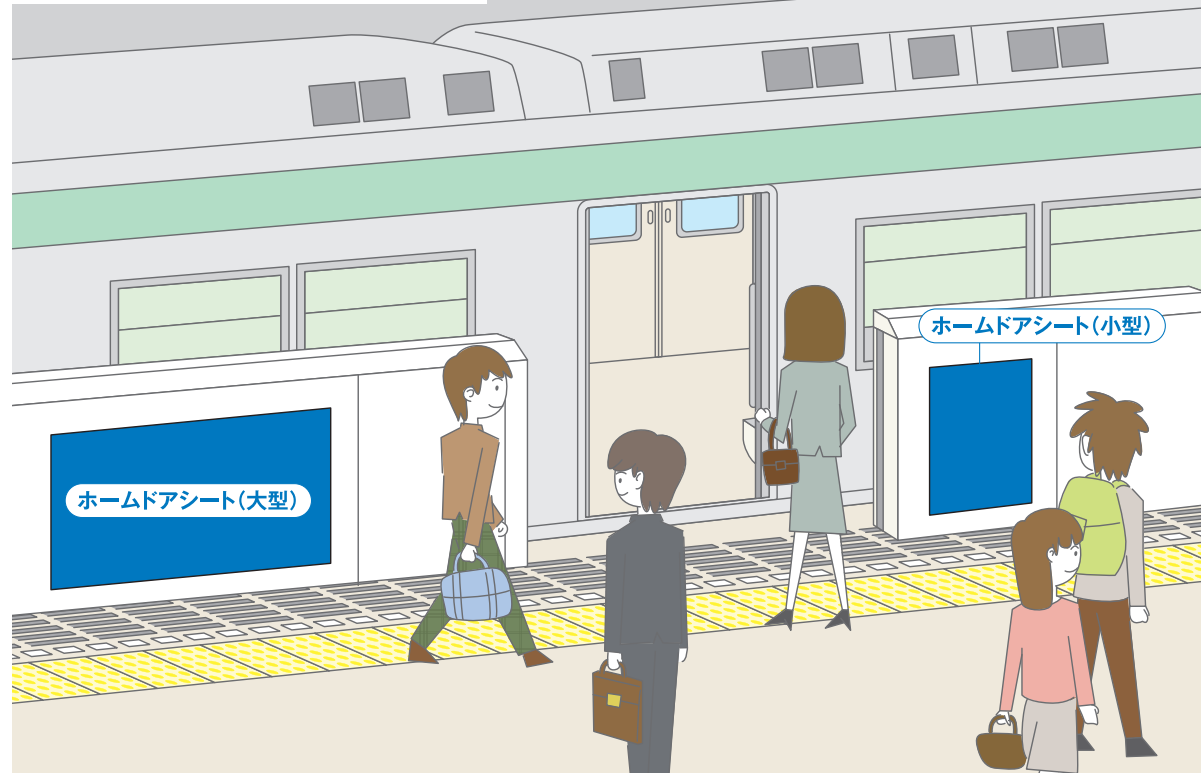

Station media

ビジネスマン、学生、お買い物など多くの人が行き交う
ターミナル駅の構内に、より効果的にPRできる媒体を設置しています。

柱巻き(アドバイザー)

集中貼りポスター

フロア広告

デジタルサイネージ

ステップ広告

駅看板

旗

臨時シート

駅貼りポスター

Station media

Bus media

京都市営バス、京都バスなど京都エリアのバスを中心に
車内・車外の各種媒体をご提案させていただきます。

Train media

ラッピング(フルラッピング／パートラッピング)

パートラッピングの広告スペースは斜線で表示された範囲です。

外側看板(大型／中型／後部)