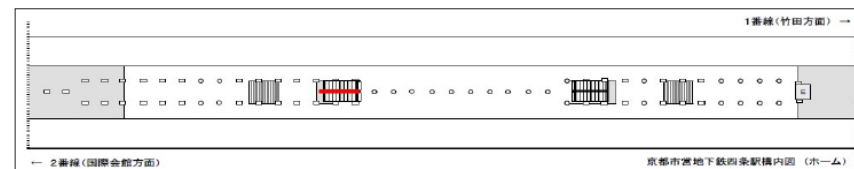

エスカアドシート

地下鉄四条駅北エスカレーター

全長23.7メートル!

上りと下りエスカレーターの中央 ロングエスカアドシート

四条駅の北エスカレーター中央に設置した特殊な広告。乗降客の目線からも近く注目度の高い媒体でデザインを工夫することでサブライズ効果が見込めます。

地下鉄四条駅 1日平均乗降人員数 約101,300人 (2023年)

掲出場所	サイズ	掲出スタート	広告料金(税別)	備考
地下鉄四条駅 北側 エスカレーター	幅0.39m × 全長23.7m	木曜日	300,000円 / 14日間(2週) 450,000円 / 21日間(3週) 500,000円 / 28日間(4週)	※申込は随時受付中 ※事前にデザイン・原稿審査がございます。 ※意匠製作、取付・撤去費は広告料金に含まれております。 ※データ制作費は別途必要です。