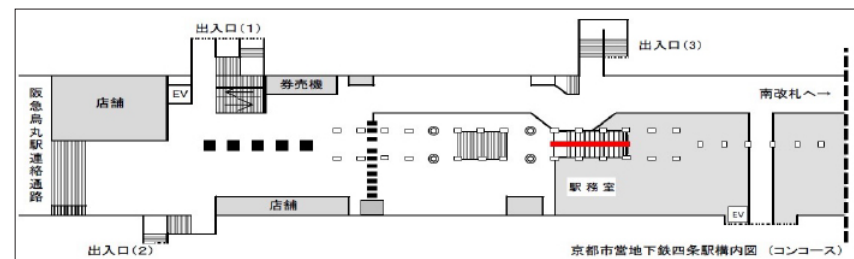

エスカアドシート

地下鉄四条駅北エスカレーター

全長23.7メートル!

上りと下りエスカレーターの中央 ロングエスカアドシート

四条駅の北エスカレーター中央に設置した特殊な広告。乗降客の目線からも近く注目度の高い媒体でデザインを工夫することでサブライズ効果が見込めます。

地下鉄四条駅 1日平均乗降人員数 約101,300人 (2023年)

掲出場所	サイズ	掲出スタート	広告料金(税別)	備考
地下鉄四条駅 北側 エスカレーター	幅0.39m × 全長23.7m	木曜日	300,000円 / 14日間(2週) 450,000円 / 21日間(3週) 500,000円 / 28日間(4週)	※申込は随時受付中 ※事前にデザイン・原稿審査がございます。 ※意匠製作、取付・撤去費は広告料金に含まれております。 ※データ制作費は別途必要です。