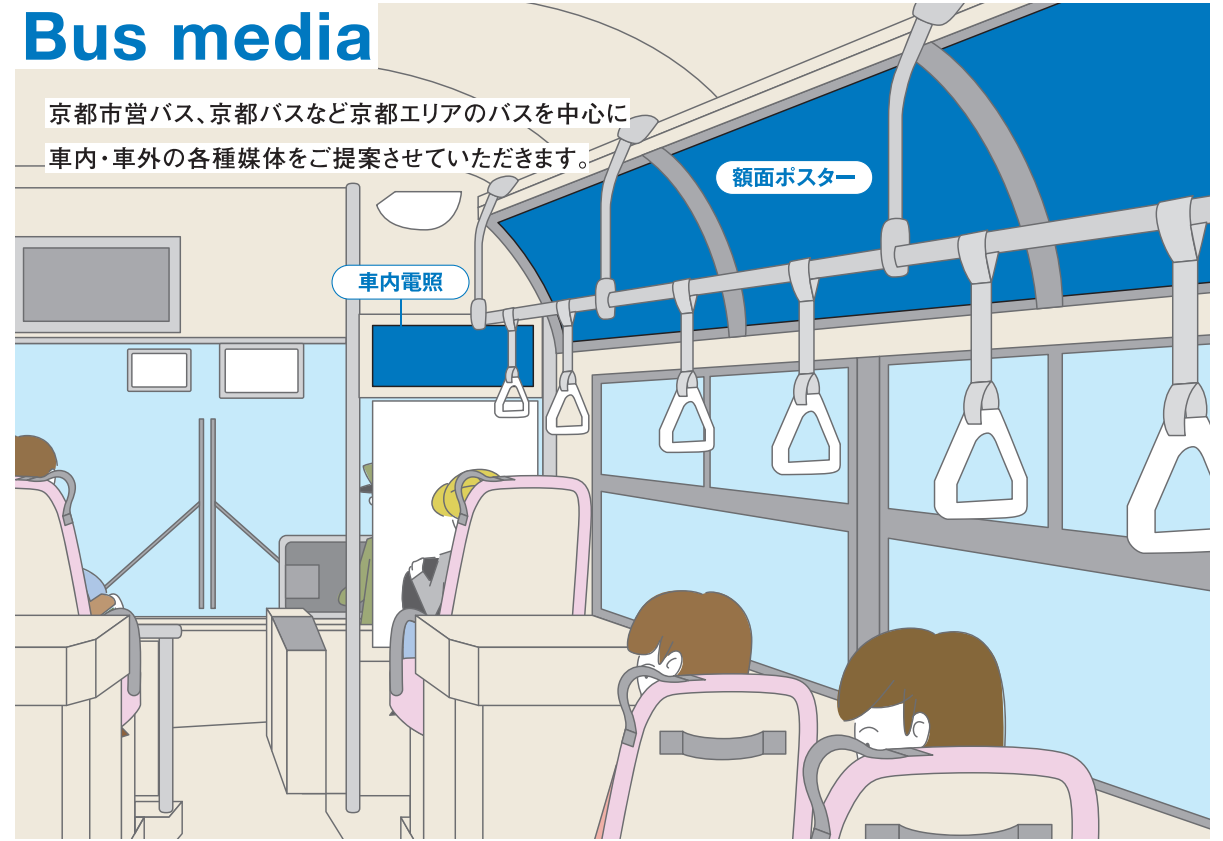

Station media

ビジネスマン、学生、お買い物など多くの人が行き交う
ターミナル駅の構内に、より効果的にPRできる媒体を設置しています。

柱巻き(アドバイザー)

集中貼りポスター

フロア広告

デジタルサイネージ

ステップ広告

臨時シート

駅貼りポスター

旗

駅看板

Station media

Bus media

Train media

ラッピング(フルラッピング／パートラッピング)

パートラッピングの広告スペースは斜線で表示された範囲です。

外側看板(大型／中型／後部)