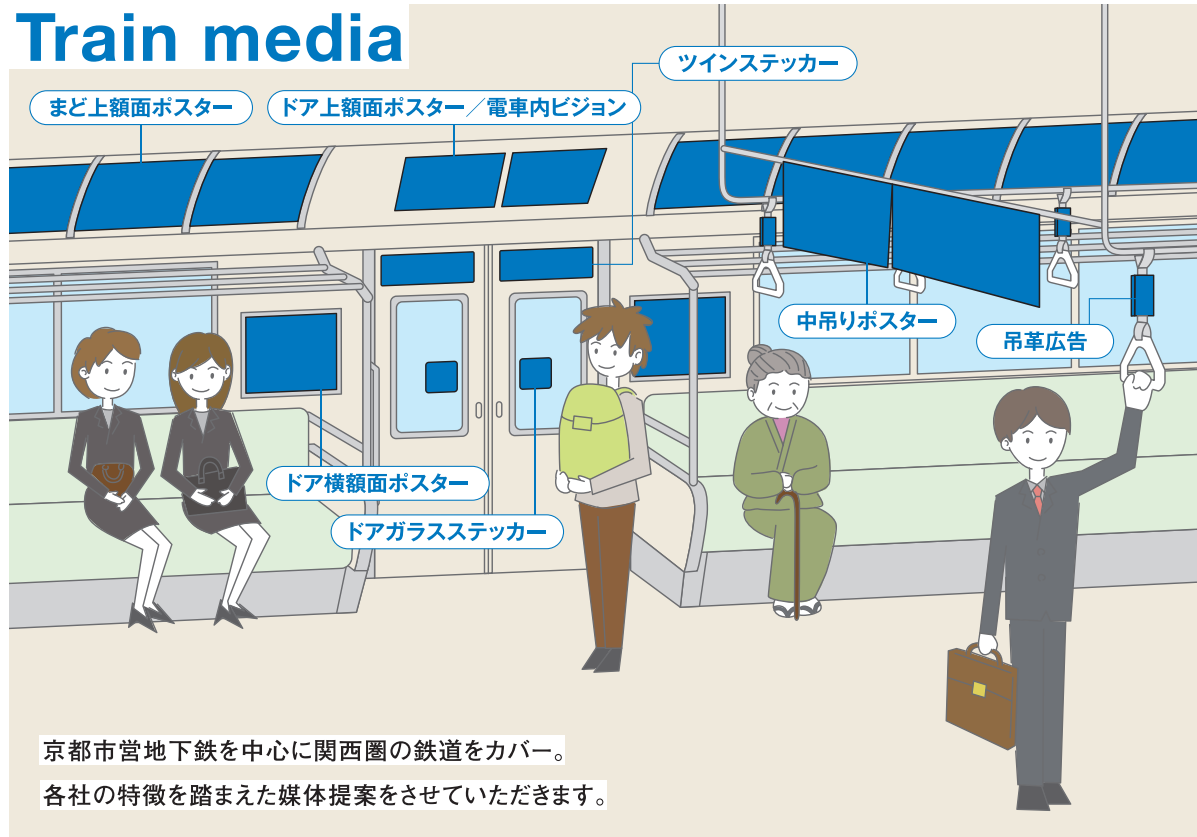

Station media

ビジネスマン、学生、お買い物など多くの人が行き交う
ターミナル駅の構内に、より効果的にPRできる媒体を設置しています。

柱巻き(アドバイザー)

集中貼りポスター

フロア広告

デジタルサイネージ

ステップ広告

臨時シート

駅貼りポスター

旗

駅看板

Station media

Bus media

Train media

ラッピング(フルラッピング／パートラッピング)

パートラッピングの広告スペースは斜線で表示された範囲です。

外側看板(大型／中型／後部)