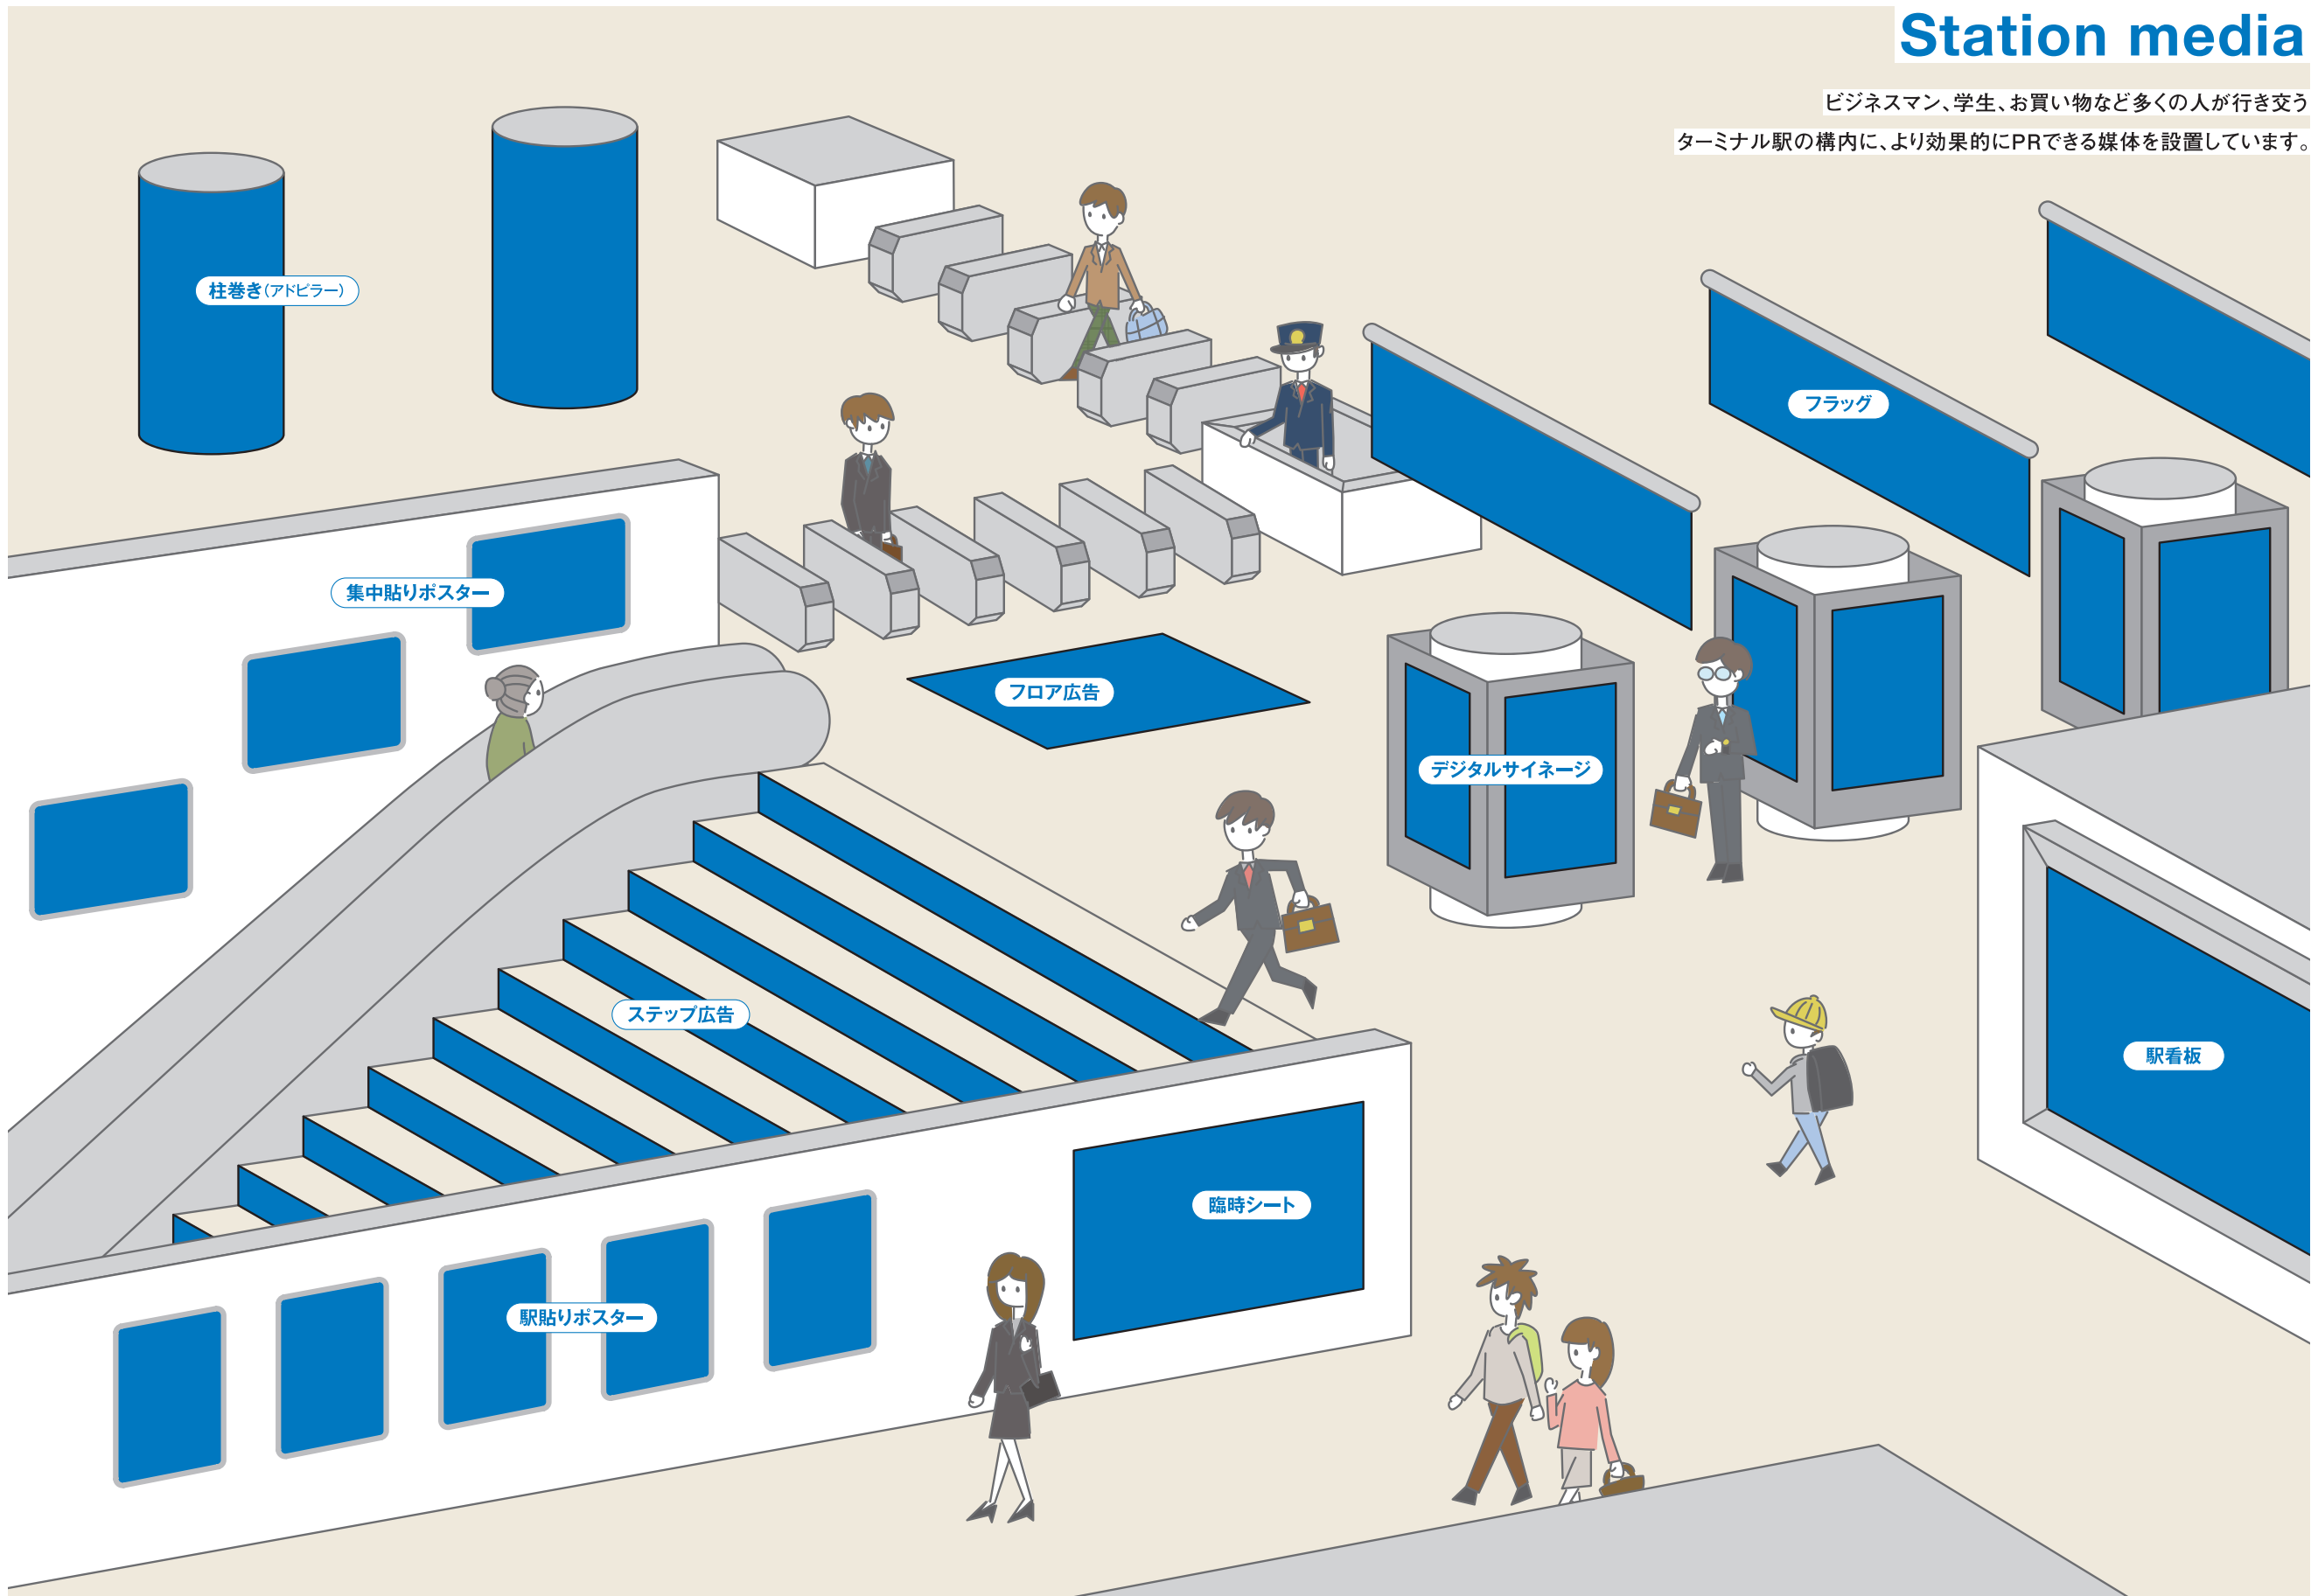

Station media

ビジネスマン、学生、お買い物など多くの人が行き交う
ターミナル駅の構内に、より効果的にPRできる媒体を設置しています。

柱巻き(アドバイザー)

集中貼りポスター

フロア広告

デジタルサイネージ

ステップ広告

臨時シート

駅貼りポスター

旗

駅看板

Station media

Bus media

Train media

ラッピング(フルラッピング／パートラッピング)

パートラッピングの広告スペースは斜線で表示された範囲です。

外側看板(大型／中型／後部)